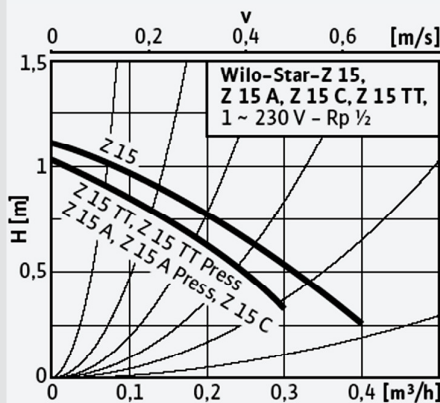

Mootori lihtne vahetamine

Wilo-Star-Z 15 TT mootorit saab kasutada koos rohkem kui 40 tootega teistelt tootjatelt. Mootorit saab kinnitada olemasoleva pumba korpusele kiiresti ja lihtsalt.

Lihtne kokkupanek

- Lihtne ja kiire paigaldada.
- Varustatud praktiliste kiirühendusliidestega juhtmete kinnitamiseks.

Lihtne käsitsemine

- Ekraan lihtsalt mõistetavate sümbolitega.
- Punase nupu funktsioon.

Lihtne ja ohutu

- Optimaalne vee kvaliteet, vastab alati Saksa joogivee eeskirjadele.
- Funktsioon kuuma tarbevee ja kuuma tarbevee mahuti termilise desinfitseerimise vajaduse kindlaksmääramiseks ja teostamiseks.