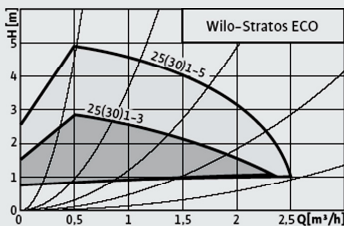

Rohelisem ei saagi olla.

WILO AG
T +49 231 4102-0F +49 231 4102-7363
www.wilo.com

Nortkirchenstrasse 100

44263 Dortmund Germany
wilo@wilo.de

WILO
Pumpen Intelligenz.