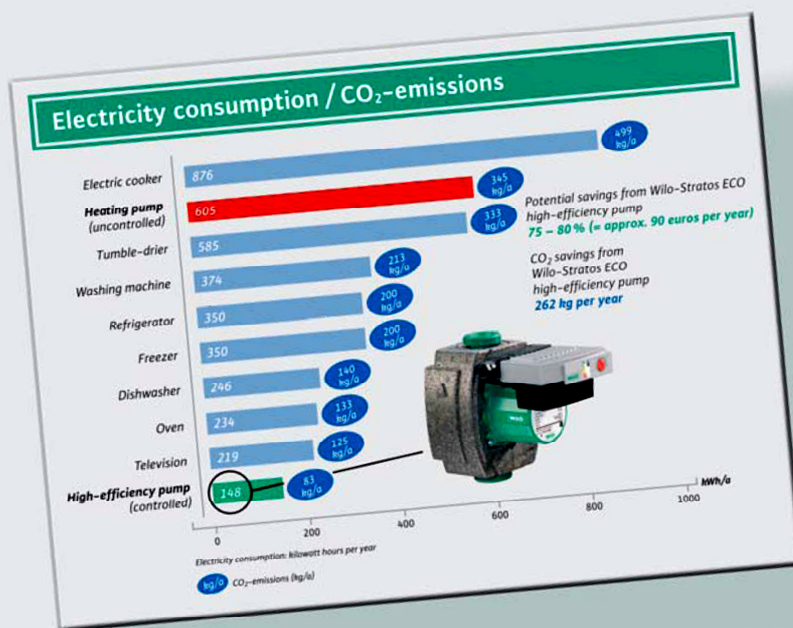

Wilo-Stratos ECO – suure jõudlusega pump

Pumpen Intelligenz.

Wilo-Stratos ECO

Suure jõudlusega pump ühe- ja kahepereelamutele

Wilo-Stratos ECO on suure jõudlusega pump ühe- ja kahepereelamutele. Pumbal on energiatõhususe klass A ja see annab, nagu ka Wilo-Stratos, kuni 80% energiasäästu. Keskmiselt kolmeliikmelise pere majapidamises vastab sellele CO₂ koguse vähenemine kuni 262 kg võrra aastas. Leidlik? Meie kutsume seda – Pumpen Intelligenz.

Wilo-Stratos ECO

Kasutusvaldkond

Mis tahes ühe- ja kahepereelamute vesiküttesüsteemides.

Eelised

- Suure jõudlusega energiasäästlik pump, energiatõhususe klass A.
- Töökindel käivitumine ja tõeline kasutusmugavus tänu suurele käivitusmomendile ja blokeerimistarkvarale.
- Lihtne reguleerimine, kiire paigaldus.
- Küttesüsteemides kasutamiseks sobiv soojusisolatsioon standardvarustuses.